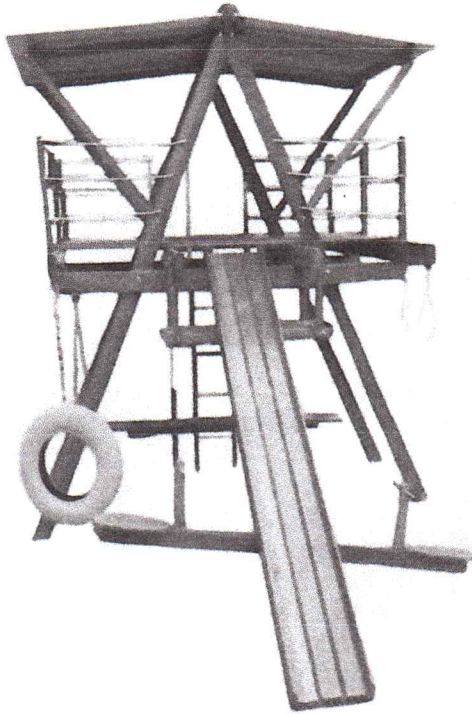

**PLAYGROUND DE MADEIRA GRANDE COM 14 BRINQUEDOS - ENVERNIZADO - À VISTA 20% DE DESCONTO!**

**R\$8.999,00**  
**R\$7.499,00** 17% OFF

12X DE R\$624,92 SEM JUROS  
20% de desconto pagando com Boleto  
[Ver meios de pagamento](#)