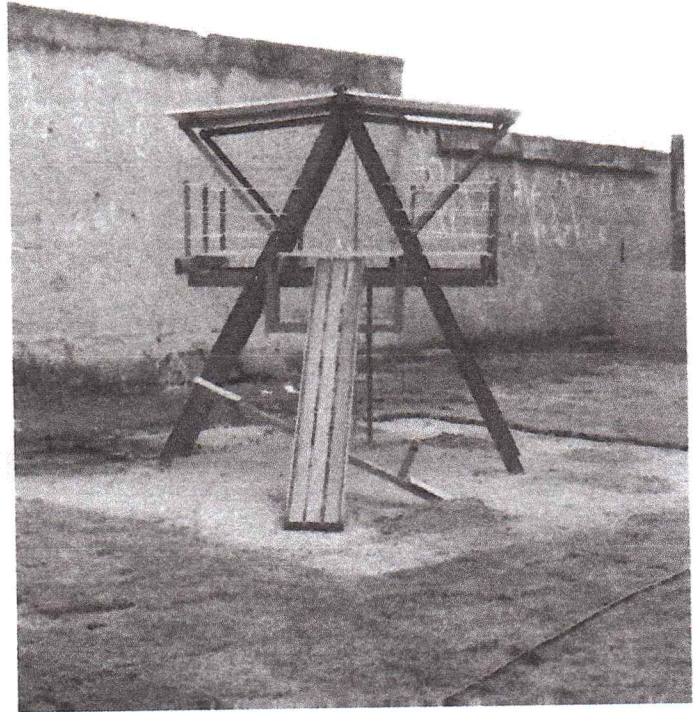

**PLAYGROUND DE MADEIRA GRANDE COM 14 BRINQUEDOS - ENVERNIZADO - À VISTA 20% DE DESCONTO!**

**R\$8.999,00**  
**R\$7.499,00** 17% OFF

12X DE R\$624,92 SEM JUROS  
20% de desconto pagando com Boleto  
[Ver meios de pagamento](#)